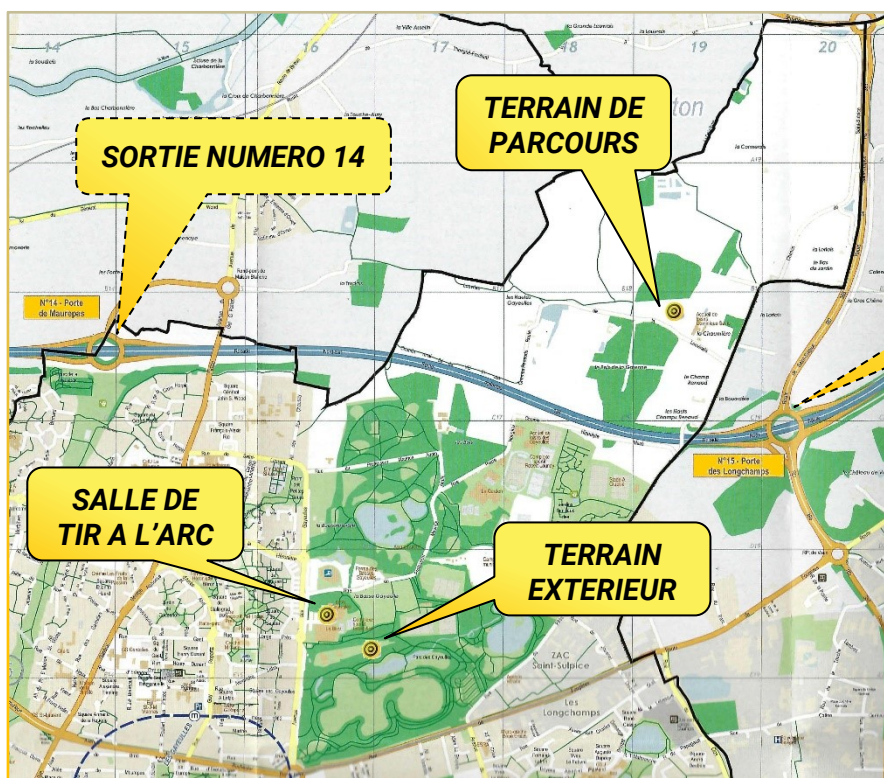

Plans d'accès Salle de tir à l'arc 8 avenue des Gayeulles à Rennes

**Salle de tir à l'arc
des Gayeulles
SORTIE NUMERO 14 ou 15
ROCADE NORD
DIRECTION LES GAYEULLES
Latitude GPS Longitude GPS
48°7'60" N 1°39'1" O**